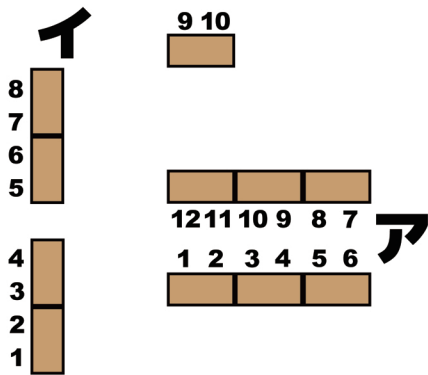

東京都立産業貿易センター台東館 4F 会場配置図

開場前
一般参加
待機列

開場後
コスプレ広場

サークル受付 総合受付

本部

入場無料

女子トイレ

私たちがいま、
できること

Youに夢中！#003

電源使用サークル

ENTUM

成人向

委託参加 総合受付 サークル受付

本部

カタログ購入制 800円

男子トイレ

出入口

更衣室は8Fへ

出入口

チラシ 置場

バーチャル
マーケット

電源使用サークル

ENTUM

成人向